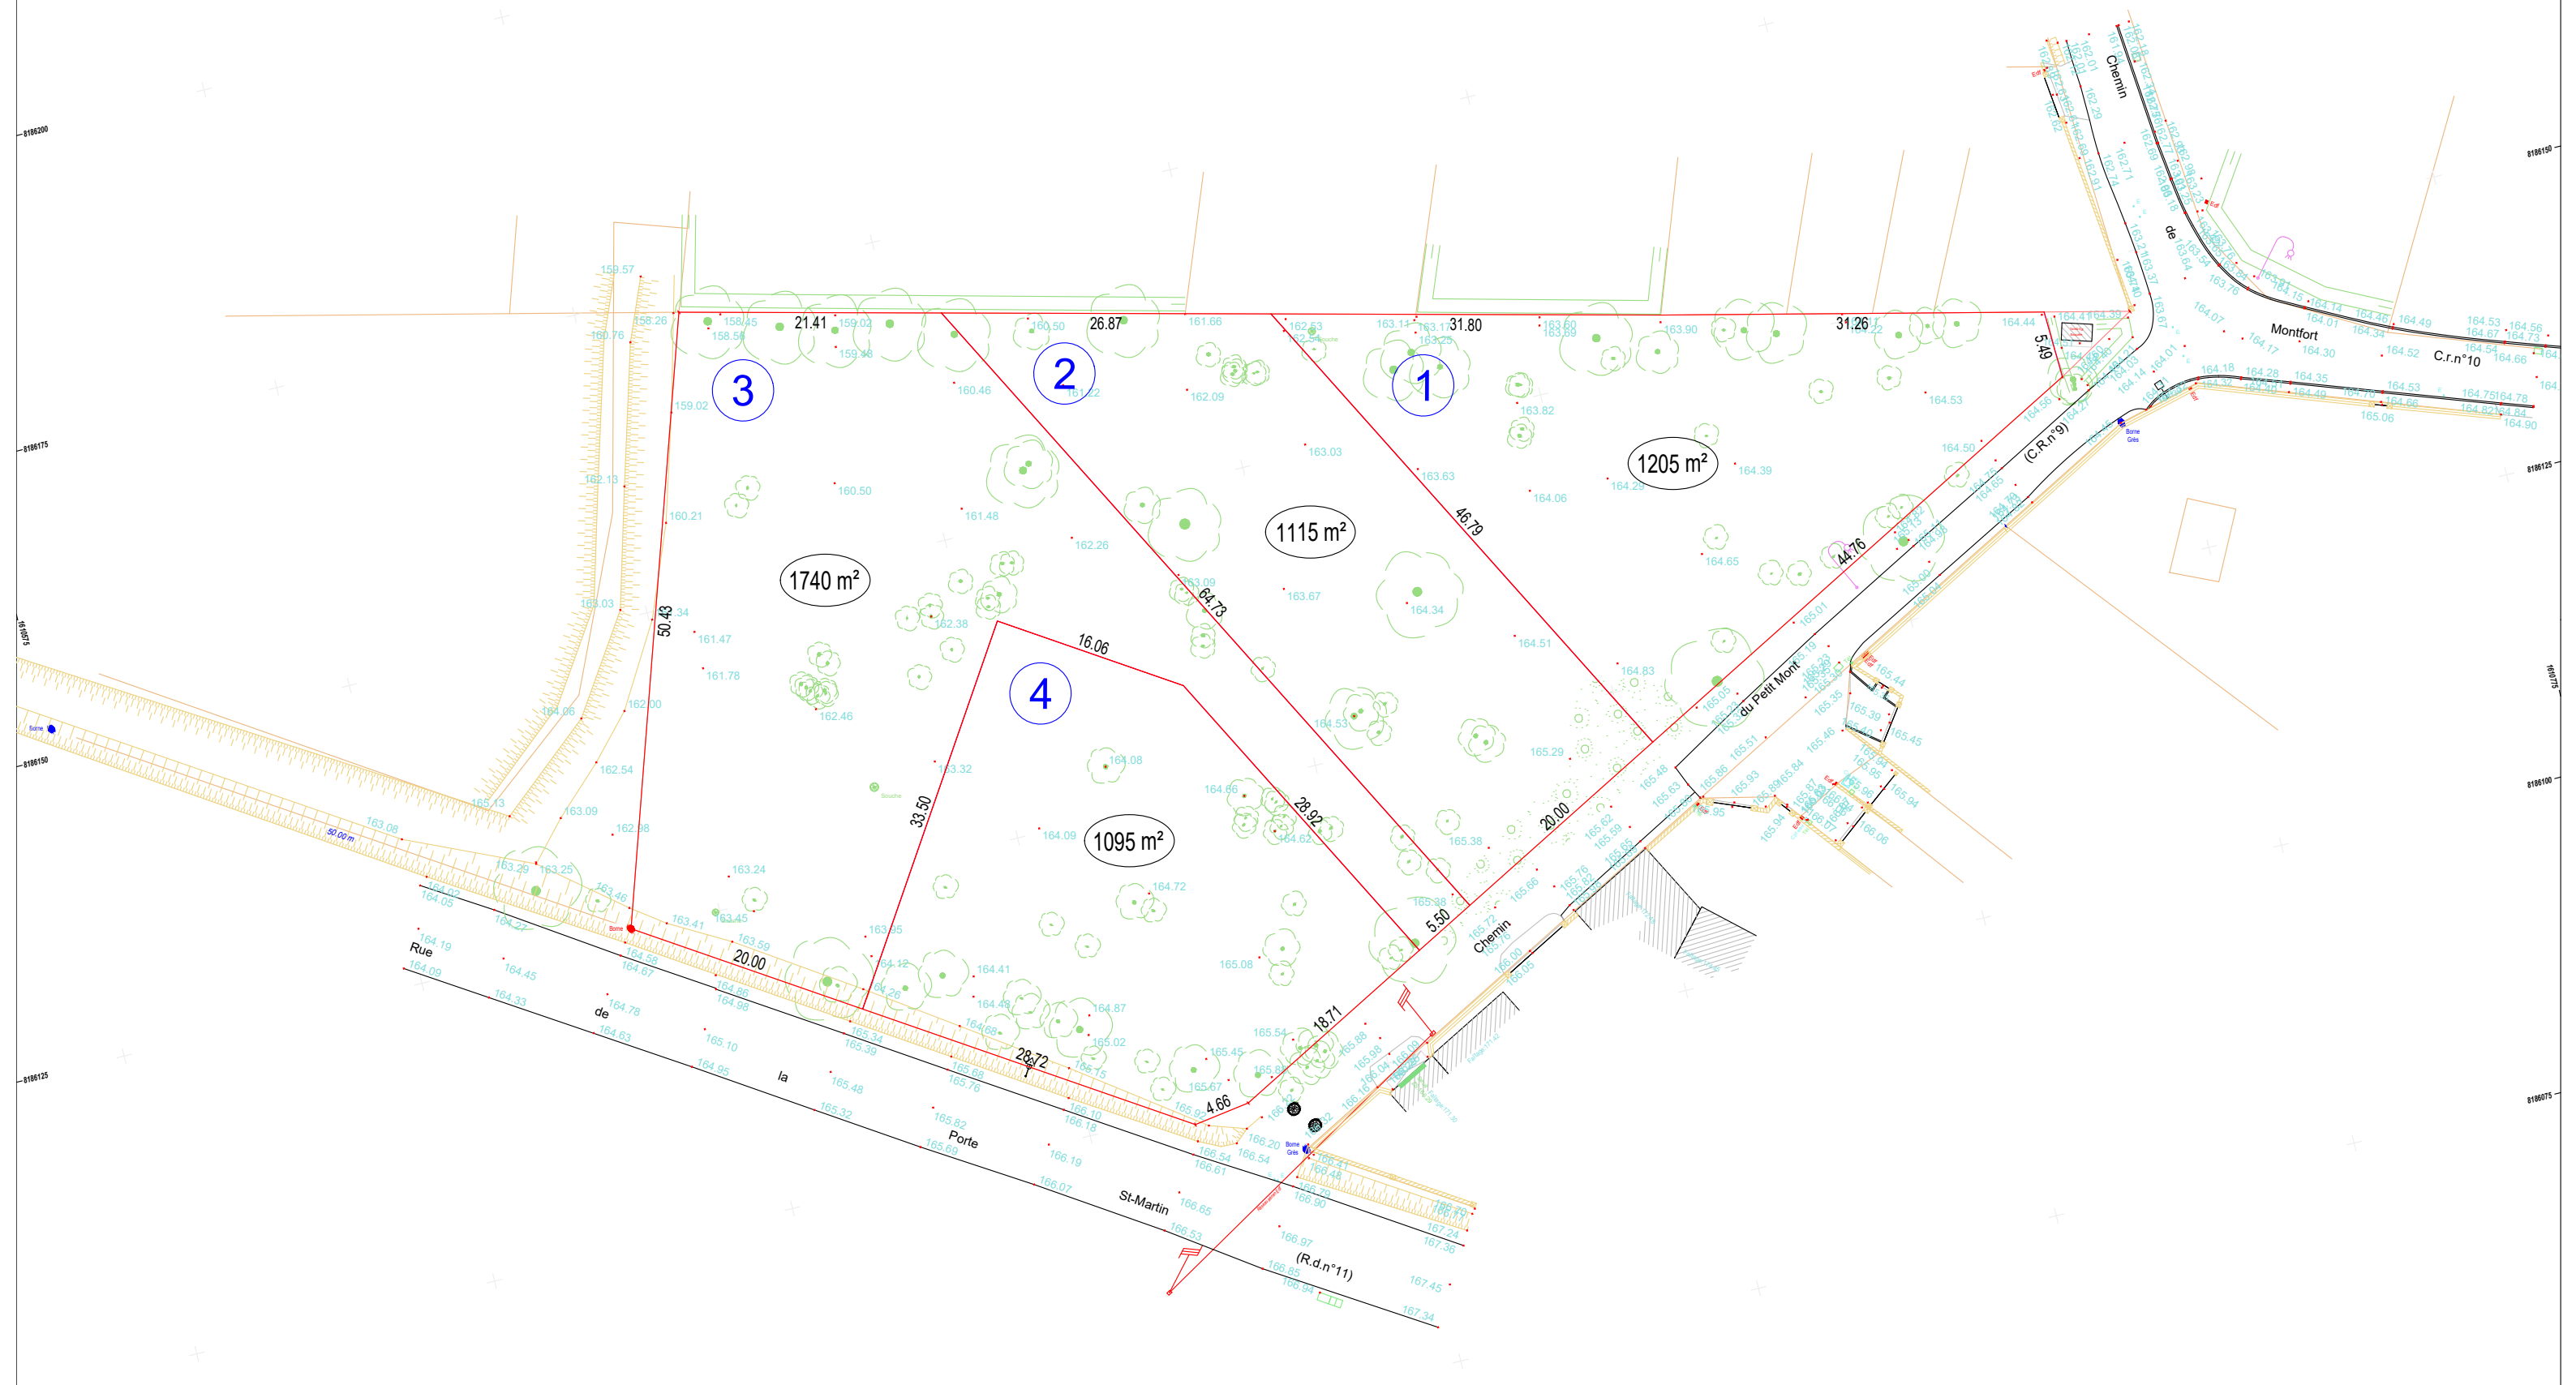

Commune de THOIRY (78)

Chemin du Petit Mont

DP10 - Plan coté

Echelle : 1/500

Cotes et superficies à préciser par bornage